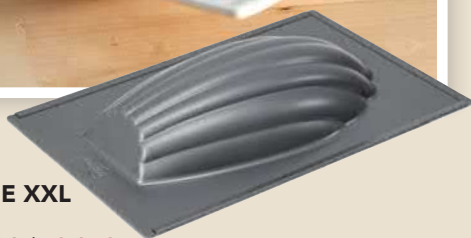

Maxi format pour une madeleine à partager

PRIX EN BAISSÉ -60%
LE MOULE
~~49.90~~
19.96

MOULE À MADELEINE XXL

17,5 x 22,5 x 12 cm

Réf : 331322-11 / 49.90€ / 19.96€

En acier carbone.

Revêtement antiadhérent garanti sans PFOA.

- Recette incluse.

Pour des brioches adaptées à vos envies !

-62%

LE MOULE
~~25.90~~
9.84