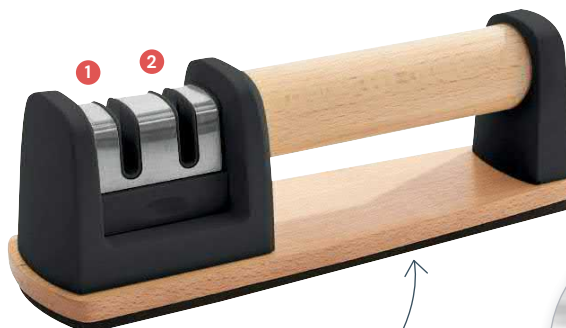

AIGUISEUR 4 EN 1

22,1 x 4,3 x 7,5 cm

Réf : 331178-11 / 39.90€ / 19.95€

En acier inoxydable et matière plastique.

Base antidérapante pour une bonne stabilité.

AIGUISEUR

20,5 x 6 x 7,3 cm

Réf : O599-11 / 29.90€ / 14.95€

En acier inoxydable,
bois et matière plastique.

• Aiguisage en 2 étapes :

- 1 Partie en carbure de tungstène pour l'affûtage.
- 2 Partie en céramique pour le polissage final.

L'AIGUISEUR
~~29.90~~
14.95

Socle antidérapant.

Un bloc couteaux 2 en 1 : de la cuisine à la table

LES 15 PIÈCES **-60%**
~~99.90€~~
39.96€

*Fixation magnétique
pour un transport
en toute sécurité.*

Les +

- 15 pièces indispensables en coutellerie.
- Bloc amovible pour passer de la cuisine à la table.
- Garde vos couteaux à portée de main.