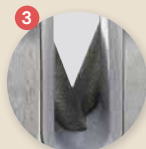

Meule en diamant :
Prépare et corrige les lames endommagées.