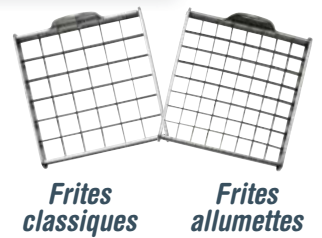

LES 5 PIÈCES
~~29€⁹⁰~~
14€⁹⁵