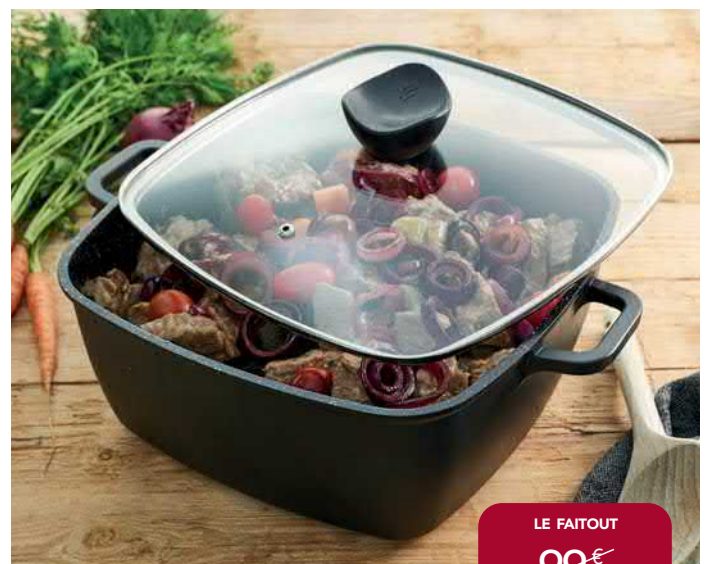

LE FAITOUT

99[€].90

49.95

FAITOUT CARRÉ

28 x 28 x 12 cm - Capacité : 7,4 L

Réf : 331434-11 / 99.90€ / 49.95€

Corps en fonte d'aluminium.
Revêtement céramique aux propriétés antiadhérentes multicouches sans PFOA.

- Livré avec un couvercle en verre.
- Tous feux dont induction.