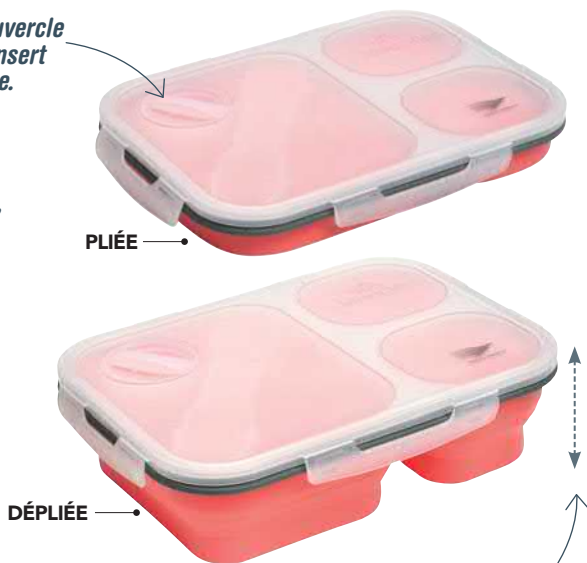

Lames en acier inoxydable.
Manches en matière plastique.

- Ambidextre.

La boîte déjeuner rétractable

Ingénieux, le couvercle est doté d'un insert à vinaigrette.

LA BOÎTE
29.90
-70%
8.97

Couvert multifonction : un côté fourchette et couteau, et un côté cuillère.

Disponible en bleu :

Astucieuse, la boîte se rétracte, pour un rangement optimal.

BOÎTE DÉJEUNER RÉTRACTABLE

Pliée : 25,7 x 19 x 3,4 cm
Dépliée : 25,7 x 19 x 6,7 cm
Contenance : 1500 ml
Réf : 729C-11 / Corail / 29.90€ / 8.97€
Réf : 729B-11 / Bleu / 29.90€ / 8.97€