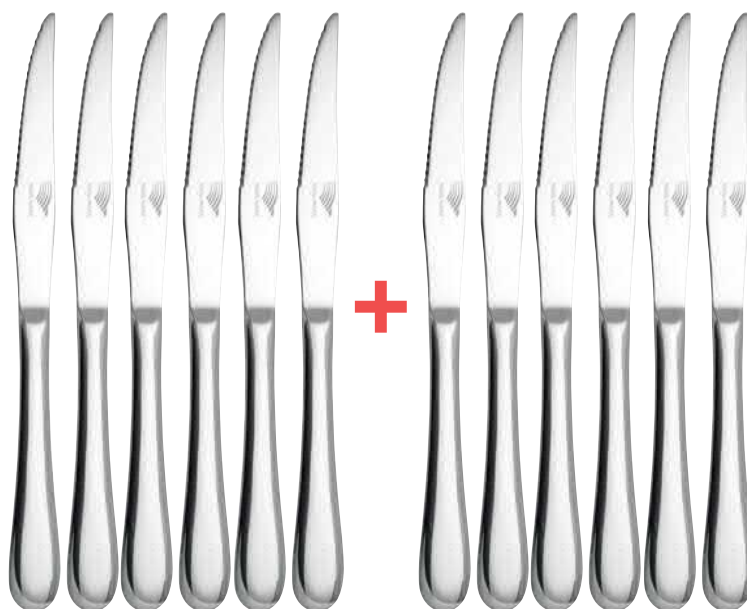

LES 12 COUTEAUX
~~49€~~
.90
24€
.95