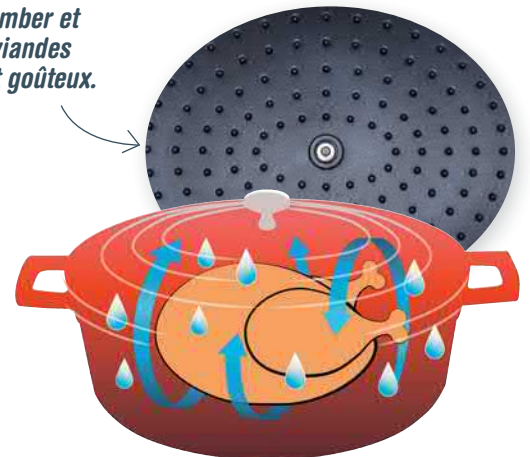

LA COCOTTE À PARTIR DE 109.90 €
54.95 €

2 protège-poignées en silicone OFFERTS

Cocotte ronde basse 4,2 L

Cocotte ovale Existe aussi en noir

Les picots du couvercle permettent à la condensation de retomber et d'arroser en continu les viandes pour un résultat tendre et goûteux.