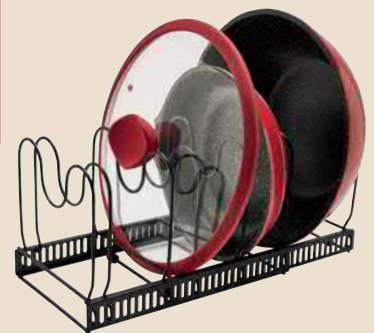

2 Personnalisez votre manche :

2 COLORIS AU CHOIX :

Noir	Réf : 331467-11
Effet bois	Réf : 331468-11

**S'adapte à la profondeur de votre
 tiroir pour un rangement optimal.**

LE RANGE POËLE
~~49.90~~
24.95
(dont 0,348€ d'éco-part)

RANGE POÊLES ET COUVERCLES AJUSTABLE

29 x 18 x 20 cm
Réf : 015361-11 / 49.90€ / **24.95€**
(dont 0,348€ d'éco-part).

Structure en métal noir.

- Peut accueillir poêles, couvercles, planches et assiettes à la verticale.
- 7 Séparateurs modulables : s'adaptent à la taille de vos ustensiles.