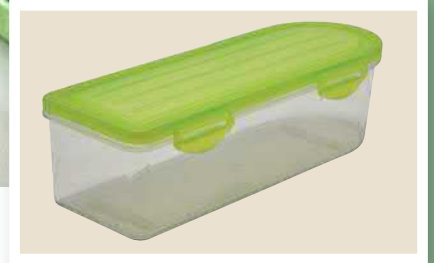

Couvercle de conservation.

1 Grille
Grands cubes

1 Grille
Moyens cubes

1 Grille
Petits cubes

1 LAME
POUR
JULIENNE

1 LAME
POUR 4
QUARTIERS

1 LAME
POUR 6
QUARTIERS

1 LAME
POUR
TRANCHER

1 LAME
POUR
RÂPER

MANDOLINE 8 LAMES

32 x 12,5 x 13,5 cm

Réf : 015705-11 / ~~39.90€~~ / 19.95€

Composée de :

- 8 Lames interchangeables.
- 1 Bac récupérateur avec couvercle amovible.
- 1 Couvercle de conservation.
- 1 Poussoir protège-doigts.
- 1 Brosse de nettoyage.

*Corps et poussoir en matière plastique.
Lame en acier inoxydable.*

- Rangement et nettoyage facile.

Pour commander rapidement vos produits, rendez-vous sur

WWW.PRADEL-FRANCE.COM

*N'oubliez pas d'indiquer votre code CSE mentionné
dans l'encadré ci-dessous pour faire bénéficier
à vos collègues et membres des prix avantageux.*

Vous avez une question ?

N'hésitez pas à nous contacter au :

03 20 33 78 28

Votre code CSE :

241C

Siret n°88777817300013 – APE 4649Z – TVA Intracommunautaire : FR 02 887778173.
PRADEL FRANCE – HOMESTYLE – Tous droits réservés. Reproduction physique ou informatique interdite.
Prix valables dans la limite des stocks disponibles. Conditions tarifaires valables jusqu'au 31/08/2024.
Création graphique : Eric Decalf Ei besoindeed.fr / Photographies : Rémi Hecquet / Charly Desoubry /
Banque image : Adobe stock. Ne pas jeter sur la voie publique.

OFFRES EXCLUSIVEMENT RÉSERVÉES AUX PROFESSIONNELS, CSE, AMICALES ET ASSOCIATIONS