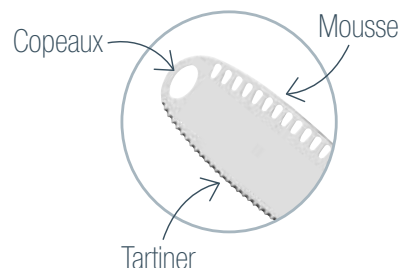

Un bloc couteaux 2 en 1 : de la cuisine à la table

LES 15 PIÈCES **-60%**
~~99.90€~~
39.96€

*Fixation magnétique
pour un transport
en toute sécurité.*

Les +

- 15 pièces indispensables en coutellerie.
- Bloc amovible pour passer de la cuisine à la table.
- Garde vos couteaux à portée de main.

+ 1 Bloc amovible

- 6 couteaux à steak avec lame dentée

*Bloc en pin.
Couteaux manches POM rivetés.
Lame en acier inoxydable.*

BLOC + 7 PIÈCES DE COUTELLERIE

**BLOC AMOVIBLE +
6 COUTEAUX À STEAK**

LE COUTEAU
~~15€_{.90}~~
7€_{.95}

3 types de découpe.

COUTEAU À BEURRE 3 EN 1
 Longueur : 20,5 cm
 Réf : 330823-11 / ~~15.90€~~ / **7.95€**
 En acier inoxydable.

LE COUTEAU
~~19€_{.90}~~
9€_{.95}

Tranche les tomates sans les écraser !

COUTEAU À TOMATE
 Couteau : 21,5 cm
 Longueur de la lame : 11 cm.
 Réf : 330824-11 / ~~19.90€~~ / **9.95€**