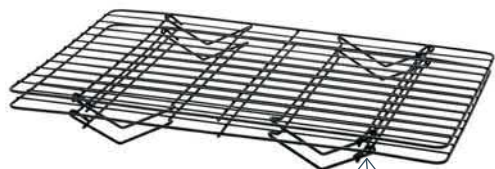

MOULE À BRIOCHE EXTENSIBLE

27,3 x 10,5 x 6,5 cm

Réf : 330986-11 / 25.90€ / 9.84€

En acier inoxydable.

Idéal pour laisser reposer vos pâtisseries après cuisson.

LES 2 GRILLES
~~39.90~~
19.95

LOT DE 2 GRILLES DE REFROIDISSEMENT